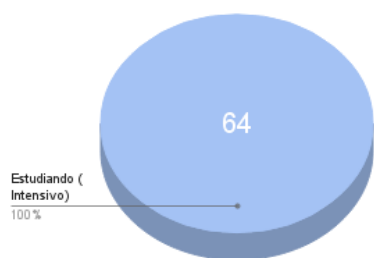

Estudiantes Activos

Graduados del Programa

Etapa de Clasificación

Etapa de Beca (Intensivo)

Etapa de Clasificación (Curso Uno)		
Total desde el inicio	499	
Clasificados, pero no optado por la beca	127	25%
Clasificados, optado por la beca	260	52%
Deserciones	112	22%
Clasificando ya	0	0%

Etapa de la Beca (Intensivo)		
Total desde el inicio	499	
Graduados	115	23%
Estudiando actualmente	64	13%
Deserciones	81	16%

Graduados del Programa		
Total desde el inicio	115	
Trabajando	62	54%
Sin trabajo	53	46%