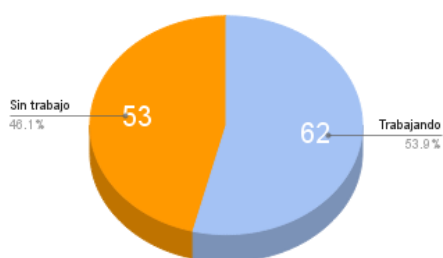

Estudiantes Activos

Graduados del Programa

Etapa de Clasificación

Etapa de Beca (Intensivo)

Etapa de Clasificación (Curso Uno)		
Total desde el inicio	499	
Clasificados, pero no optado por la beca	127	25%
Clasificados, optado por la beca	260	52%
Deserciones	112	22%
Clasificando ya	0	0%

Etapa de la Beca (Intensivo)		
Total desde el inicio	499	
Graduados	115	23%
Estudiando actualmente	64	13%
Deserciones	81	16%

Graduados del Programa		
Total desde el inicio	115	
Trabajando	62	54%
Sin trabajo	53	46%