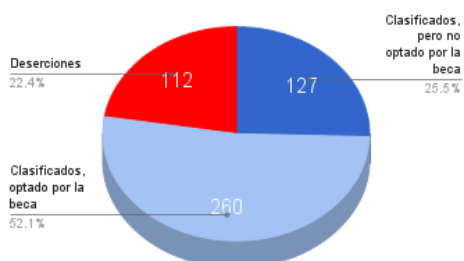

Estudiantes Activos

Graduados del Programa

Etapa de Clasificación

Etapa de Beca (Intensivo)

Etapa de Clasificación (Curso Uno)		
Total desde el inicio	499	
Clasificados, pero no optado por la beca	127	25%
Clasificados, optado por la beca	260	52%
Deserciones	112	22%
Clasificando ya	0	0%

Etapa de la Beca (Intensivo)		
Total desde el inicio	499	
Graduados	115	23%
Estudiando actualmente	64	13%
Deserciones	81	16%

Graduados del Programa		
Total desde el inicio	115	
Trabajando	62	54%
Sin trabajo	53	46%