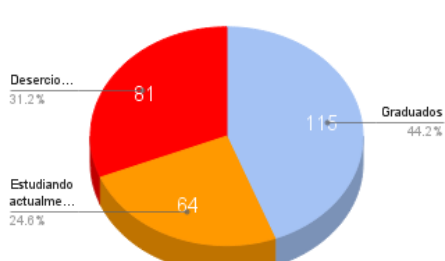

Estudiantes Activos

Graduados del Programa

Etapa de Clasificación

Etapa de Beca (Intensivo)

Etapa de Clasificación (Curso Uno)		
Total desde el inicio	499	
Clasificados, pero no optado por la beca	127	25%
Clasificados, optado por la beca	260	52%
Deserciones	112	22%
Clasificando ya	0	0%

Etapa de la Beca (Intensivo)		
Total desde el inicio	499	
Graduados	115	23%
Estudiando actualmente	64	13%
Deserciones	81	16%

Graduados del Programa		
Total desde el inicio	115	
Trabajando	62	54%
Sin trabajo	53	46%