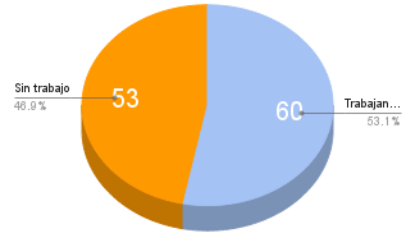

Estudiantes Activos

Graduados del Programa

Etapa de Clasificación

Etapa de Beca (Intensivo)

Etapa de Clasificación (Curso Uno)		
Total desde el inicio	499	
Clasificados, pero no optado por la beca	116	23%
Clasificados, optado por la beca	256	51%
Deserciones	112	22%
Clasificando ya	15	3%

Etapa de la Beca (Intensivo)		
Total desde el inicio	499	
Graduados	113	23%
Estudiando actualmente	66	13%
Deserciones	77	15%

Graduados del Programa		
Total desde el inicio	113	
Trabajando	60	53%
Sin trabajo	53	47%