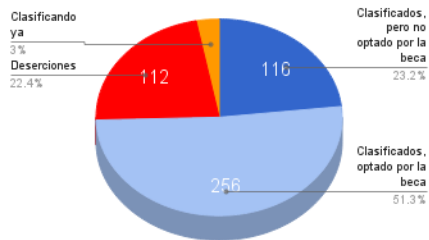

Estudiantes Activos

Graduados del Programa

Etapa de Clasificación

Etapa de Beca (Intensivo)

Etapa de Clasificación (Curso Uno)		
Total desde el inicio	499	
Clasificados, pero no optado por la beca	116	23%
Clasificados, optado por la beca	256	51%
Deserciones	112	22%
Clasificando ya	15	3%

Etapa de la Beca (Intensivo)		
Total desde el inicio	499	
Graduados	113	23%
Estudiando actualmente	66	13%
Deserciones	77	15%

Graduados del Programa		
Total desde el inicio	113	
Trabajando	60	53%
Sin trabajo	53	47%