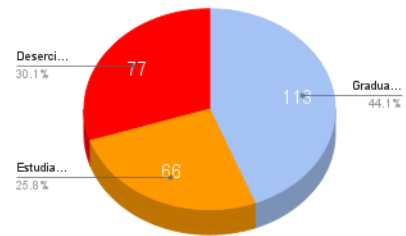

Estudiantes Activos

Graduados del Programa

Etapa de Clasificación

Etapa de Beca (Intensivo)

Etapa de Clasificación (Curso Uno)		
Total desde el inicio	499	
Clasificados, pero no optado por la beca	116	23%
Clasificados, optado por la beca	256	51%
Deserciones	112	22%
Clasificando ya	15	3%

Etapa de la Beca (Intensivo)		
Total desde el inicio	499	
Graduados	113	23%
Estudiando actualmente	66	13%
Deserciones	77	15%

Graduados del Programa		
Total desde el inicio	113	
Trabajando	60	53%
Sin trabajo	53	47%