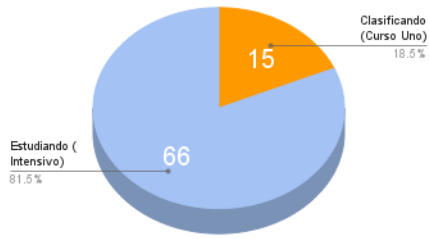

Estudiantes Activos

Graduados del Programa

Etapa de Clasificación

Etapa de Beca (Intensivo)

Etapa de Clasificación (Curso Uno)		
Total desde el inicio	499	
Clasificados, pero no optado por la beca	116	23%
Clasificados, optado por la beca	256	51%
Deserciones	112	22%
Clasificando ya	15	3%

Etapa de la Beca (Intensivo)		
Total desde el inicio	499	
Graduados	113	23%
Estudiando actualmente	66	13%
Deserciones	77	15%

Graduados del Programa		
Total desde el inicio	113	
Trabajando	60	53%
Sin trabajo	53	47%