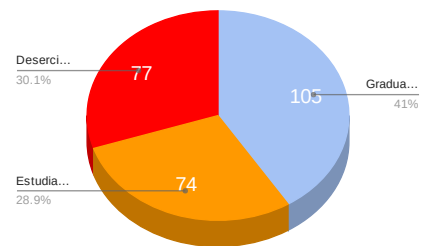

Estudiantes Activos

Graduados del Programa

Etapa de Clasificación (Curso Uno)

Etapa de Beca (Intensivo)

Etapa de Clasificación (Curso Uno)		
Total desde el inicio	499	
Clasificados, pero no optado por la beca	116	23%
Clasificados, optado por la beca	256	51%
Deserciones	112	22%
Clasificando ya	15	3%

Etapa de la Beca (Intensivo)		
Total desde el inicio	499	
Graduados	105	21%
Estudiando actualmente	74	15%
Deserciones	77	15%

Graduados del Programa		
Total desde el inicio	105	
Trabajando	52	50%
Sin trabajo	53	50%