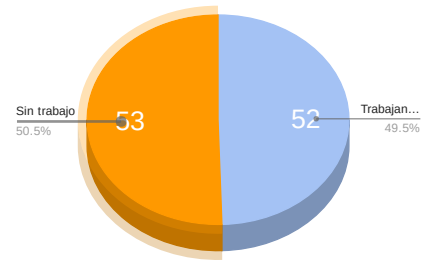

Estudiantes Activos

Graduados del Programa

Etapa de Clasificación (Curso Uno)

Etapa de Beca (Intensivo)

Etapa de Clasificación (Curso Uno)		
Total desde el inicio	499	
Clasificados, pero no optado por la beca	116	23%
Clasificados, optado por la beca	256	51%
Deserciones	112	22%
Clasificando ya	15	3%

Etapa de la Beca (Intensivo)		
Total desde el inicio	499	
Graduados	105	21%
Estudiando actualmente	74	15%
Deserciones	77	15%

Graduados del Programa		
Total desde el inicio	105	
Trabajando	52	50%
Sin trabajo	53	50%