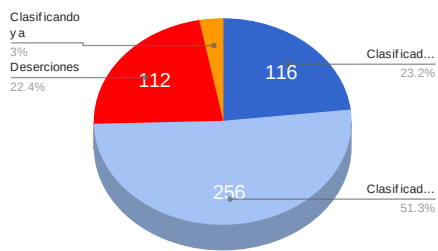

Estudiantes Activos

Graduados del Programa

Etapa de Clasificación (Curso Uno)

Etapa de Beca (Intensivo)

Etapa de Clasificación (Curso Uno)		
Total desde el inicio	499	
Clasificados, pero no optado por la beca	116	23%
Clasificados, optado por la beca	256	51%
Deserciones	112	22%
Clasificando ya	15	3%

Etapa de la Beca (Intensivo)		
Total desde el inicio	499	
Graduados	105	21%
Estudiando actualmente	74	15%
Deserciones	77	15%

Graduados del Programa		
Total desde el inicio	105	
Trabajando	52	50%
Sin trabajo	53	50%