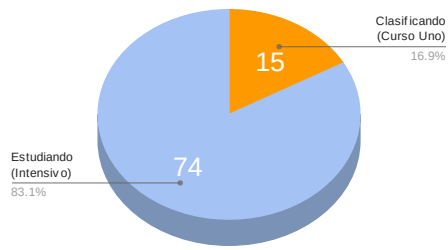

Estudiantes Activos

Graduados del Programa

Etapa de Clasificación (Curso Uno)

Etapa de Beca (Intensivo)

Etapa de Clasificación (Curso Uno)		
Total desde el inicio	499	
Clasificados, pero no optado por la beca	116	23%
Clasificados, optado por la beca	256	51%
Deserciones	112	22%
Clasificando ya	15	3%

Etapa de la Beca (Intensivo)		
Total desde el inicio	499	
Graduados	105	21%
Estudiando actualmente	74	15%
Deserciones	77	15%

Graduados del Programa		
Total desde el inicio	105	
Trabajando	52	50%
Sin trabajo	53	50%