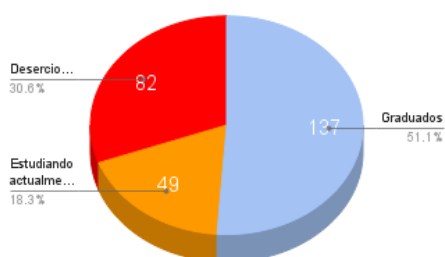

Estudiantes Activos

Graduados del Programa

Etapa de Clasificación

Etapa de Beca (Intensivo)

Etapa de Clasificación (Curso Uno)		
Total desde el inicio	499	
Clasificados, pero no optado por la beca	119	24%
Clasificados, optado por la beca	268	54%
Deserciones	112	22%
Clasificando ya	0	0%

Etapa de la Beca (Intensivo)		
Total desde el inicio	499	
Graduados	137	27%
Estudiando actualmente	49	10%
Deserciones	82	16%

Graduados del Programa		
Total desde el inicio	137	
Trabajando	84	61%
Sin trabajo	53	39%