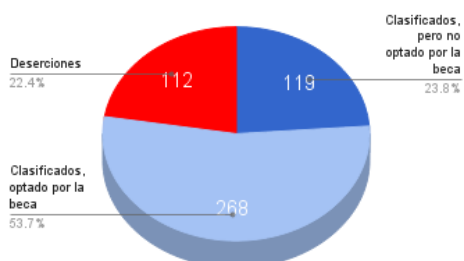

Estudiantes Activos

Graduados del Programa

Etapa de Clasificación

Etapa de Beca (Intensivo)

Etapa de Clasificación (Curso Uno)		
Total desde el inicio	499	
Clasificados, pero no optado por la beca	119	24%
Clasificados, optado por la beca	268	54%
Deserciones	112	22%
Clasificando ya	0	0%

Etapa de la Beca (Intensivo)		
Total desde el inicio	499	
Graduados	137	27%
Estudiando actualmente	49	10%
Deserciones	82	16%

Graduados del Programa		
Total desde el inicio	137	
Trabajando	84	61%
Sin trabajo	53	39%