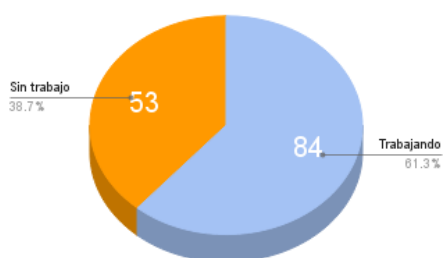

Estudiantes Activos

Graduados del Programa

Etapa de Clasificación

Etapa de Beca (Intensivo)

Etapa de Clasificación (Curso Uno)		
Total desde el inicio	499	
Clasificados, pero no optado por la beca	119	24%
Clasificados, optado por la beca	268	54%
Deserciones	112	22%
Clasificando ya	0	0%

Etapa de la Beca (Intensivo)		
Total desde el inicio	499	
Graduados	137	27%
Estudiando actualmente	49	10%
Deserciones	82	16%

Graduados del Programa		
Total desde el inicio	137	
Trabajando	84	61%
Sin trabajo	53	39%