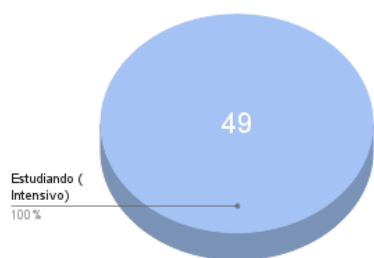

Estudiantes Activos

Graduados del Programa

Etapa de Clasificación

Etapa de Beca (Intensivo)

Etapa de Clasificación (Curso Uno)		
Total desde el inicio	499	
Clasificados, pero no optado por la beca	119	24%
Clasificados, optado por la beca	268	54%
Deserciones	112	22%
Clasificando ya	0	0%

Etapa de la Beca (Intensivo)		
Total desde el inicio	499	
Graduados	137	27%
Estudiando actualmente	49	10%
Deserciones	82	16%

Graduados del Programa		
Total desde el inicio	137	
Trabajando	84	61%
Sin trabajo	53	39%