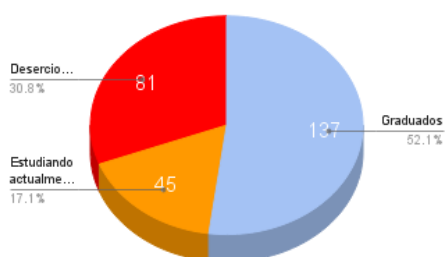

Estudiantes Activos

Graduados del Programa

Etapa de Clasificación

Etapa de Beca (Intensivo)

Etapa de Clasificación (Curso Uno)		
Total desde el inicio	499	
Clasificados, pero no optado por la beca	124	25%
Clasificados, optado por la beca	263	53%
Deserciones	112	22%
Clasificando ya	0	0%

Etapa de la Beca (Intensivo)		
Total desde el inicio	499	
Graduados	137	27%
Estudiando actualmente	45	9%
Deserciones	81	16%

Graduados del Programa		
Total desde el inicio	137	
Trabajando	84	61%
Sin trabajo	53	39%