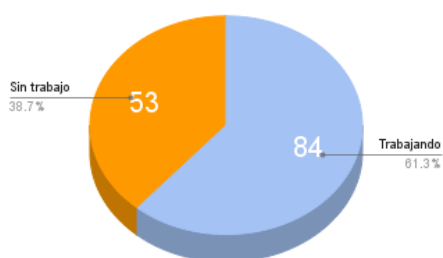

Estudiantes Activos

Graduados del Programa

Etapa de Clasificación

Etapa de Beca (Intensivo)

Etapa de Clasificación (Curso Uno)		
Total desde el inicio	499	
Clasificados, pero no optado por la beca	124	25%
Clasificados, optado por la beca	263	53%
Deserciones	112	22%
Clasificando ya	0	0%

Etapa de la Beca (Intensivo)		
Total desde el inicio	499	
Graduados	137	27%
Estudiando actualmente	45	9%
Deserciones	81	16%

Graduados del Programa		
Total desde el inicio	137	
Trabajando	84	61%
Sin trabajo	53	39%