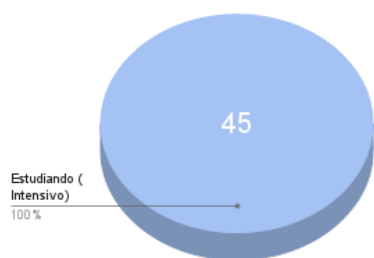

Estudiantes Activos

Graduados del Programa

Etapa de Clasificación

Etapa de Beca (Intensivo)

Etapa de Clasificación (Curso Uno)		
Total desde el inicio	499	
Clasificados, pero no optado por la beca	124	25%
Clasificados, optado por la beca	263	53%
Deserciones	112	22%
Clasificando ya	0	0%

Etapa de la Beca (Intensivo)		
Total desde el inicio	499	
Graduados	137	27%
Estudiando actualmente	45	9%
Deserciones	81	16%

Graduados del Programa		
Total desde el inicio	137	
Trabajando	84	61%
Sin trabajo	53	39%