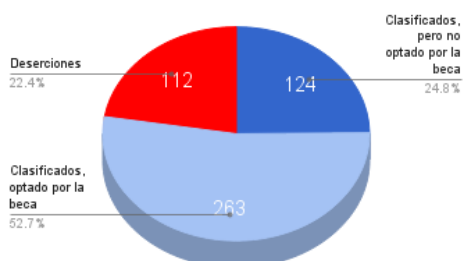

Estudiantes Activos

Graduados del Programa

Etapa de Clasificación

Etapa de Beca (Intensivo)

Etapa de Clasificación (Curso Uno)		
Total desde el inicio	499	
Clasificados, pero no optado por la beca	124	25%
Clasificados, optado por la beca	263	53%
Deserciones	112	22%
Clasificando ya	0	0%

Etapa de la Beca (Intensivo)		
Total desde el inicio	499	
Graduados	137	27%
Estudiando actualmente	45	9%
Deserciones	81	16%

Graduados del Programa		
Total desde el inicio	137	
Trabajando	84	61%
Sin trabajo	53	39%